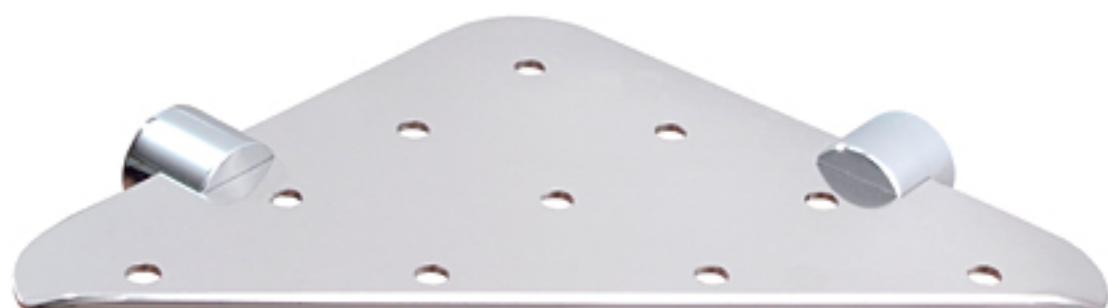

Doccia e Vasca

5031

griglia rettangolare

fissaggio a tasselli

ottone cromato

h. cm. 6 l. cm. 25,5 p. cm. 12

5033

griglia angolare

fissaggio a tasselli

ottone cromato

h. cm. 6 l. cm. 19 p. cm. 19

16028.1

griglia rettangolare in acciaio inox

supporti cilindrici in ottone cromato

fissaggio a tasselli

L. 30 cm. P. 11cm. H. 2.5 cm.

16030.1

griglia angolare in acciaio inox

supporti cilindrici in ottone cromato

fissaggio a tasselli

L. 17 cm. P. 17 cm H. 2,5 cm.

VITALI

Doccia e Vasca

5035
griglia per box doccia
da appendere in ottone cromato
h. cm. 58 l. cm. 25,5 p. cm. 12