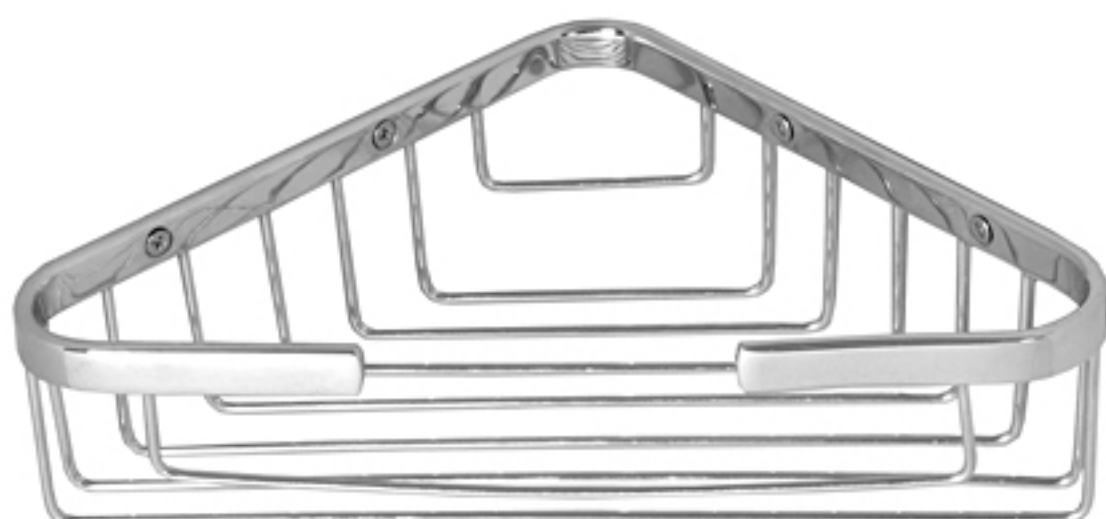

Doccia e Vasca

5031

griglia rettangolare

fissaggio a tasselli

ottone cromato

h. cm. 6 l. cm. 25,5 p. cm. 12

5033

griglia angolare

fissaggio a tasselli

ottone cromato

h. cm. 6 l. cm. 19 p. cm. 19

16028.1

griglia rettangolare in acciaio inox

supporti cilindrici in ottone cromato

fissaggio a tasselli

L. 30 cm. P. 11cm. H. 2.5 cm.

16030.1

griglia angolare in acciaio inox

supporti cilindrici in ottone cromato

fissaggio a tasselli

L. 17 cm. P. 17 cm H. 2,5 cm.

VITALI

Doccia e Vasca

5035
griglia per box doccia
da appendere in ottone cromato
h. cm. 58 l. cm. 25,5 p. cm. 12